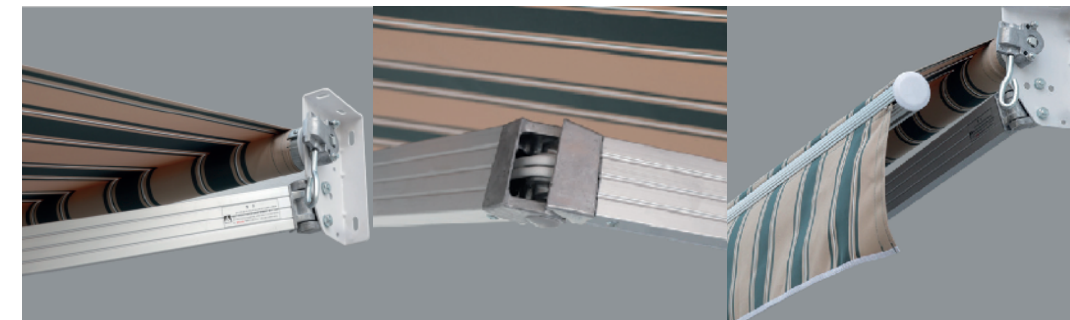

Toldos

Toldo A380

Los productos A380 están fabricados con aleación de aluminio de alta resistencia, y las piezas de conexión también están hechas de esta aleación, que es resistente al viento, atractiva y duradera. El soporte de instalación está hecho de placa de acero estampada, que es económica, resistente y duradera.

Accesorios opcionales

Toldo A20

El brazo de toldo modelo A20 está fabricado con una aleación de aluminio de alta resistencia. El cabezal de conexión también utiliza una aleación de aluminio de alta resistencia, lo que proporciona un diseño resistente al viento, estético y duradero. El soporte lateral está fabricado mediante el estampado de planchas de acero, lo que lo convierte en una opción económica y duradera.

Accesorios opcionales

Toldo A05

El brazo de toldo modelo A05 está fabricado con una aleación de aluminio de alta resistencia. El cabezal de conexión también utiliza una aleación de aluminio de alta resistencia, lo que lo hace resistente al viento, estético y duradero. El soporte lateral está fabricado mediante el estampado de planchas de acero, lo que lo hace una opción económica y duradera.

Accesorios opcionales

Toldo A01

El brazo de toldo A01 está fabricado con aleación de aluminio de alta resistencia. Existe una ranura de fijación entre el tubo de aluminio y la bisagra, lo que lo hace resistente al viento, estético y duradero. La bisagra utiliza acero inoxidable 304 para prevenir la oxidación y la rotura por fricción. El soporte lateral tiene una forma de luna, siendo estético y elegante.