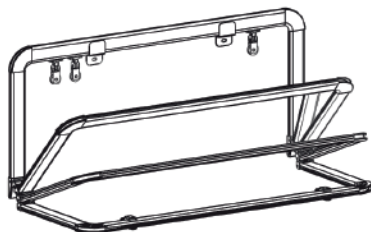

Accesorios opcionales

Toldo A20

El brazo de toldo modelo A20 está fabricado con una aleación de aluminio de alta resistencia. El cabezal de conexión también utiliza una aleación de aluminio de alta resistencia, lo que proporciona un diseño resistente al viento, estético y duradero. El soporte lateral está fabricado mediante el estampado de planchas de acero, lo que lo convierte en una opción económica y duradera.

Rejilla con LED
Aleación de aluminio
6063-T5
Tamaño: 170*40*1.8

Rejilla sin LED
Aleación de aluminio
6063-T5
Tamaño: 170*40*1.8

Toldo S Estilo Francés

Este toldo francés de aleación de aluminio es totalmente personalizable y cuenta con tejido importado de alta resistencia. Su diseño garantiza colores duraderos y protección contra la corrosión o el calor, ofreciendo además una instalación y manejo sumamente sencillos.