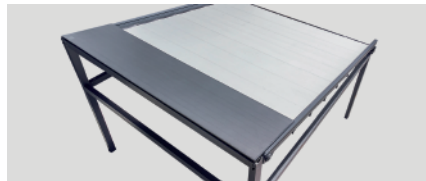

El protector de lluvia empalmado es fácil de montar y protege eficazmente el sistema de transmisión.