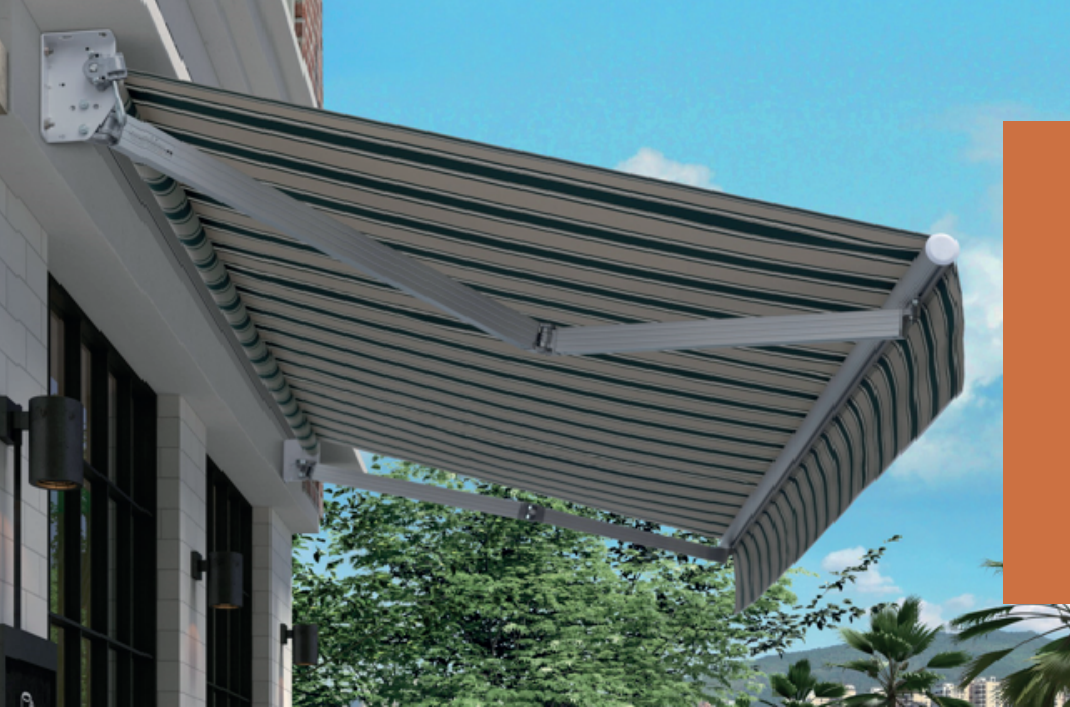

Toldos

Toldo A380

Los productos A380 están fabricados con aleación de aluminio de alta resistencia, y las piezas de conexión también están hechas de esta aleación, que es resistente al viento, atractiva y duradera. El soporte de instalación está hecho de placa de acero estampada, que es económica, resistente y duradera.

Accesorios opcionales

Toldo A20

El brazo de toldo modelo A20 está fabricado con una aleación de aluminio de alta resistencia. El cabezal de conexión también utiliza una aleación de aluminio de alta resistencia, lo que proporciona un diseño resistente al viento, estético y duradero. El soporte lateral está fabricado mediante el estampado de planchas de acero, lo que lo convierte en una opción económica y duradera.