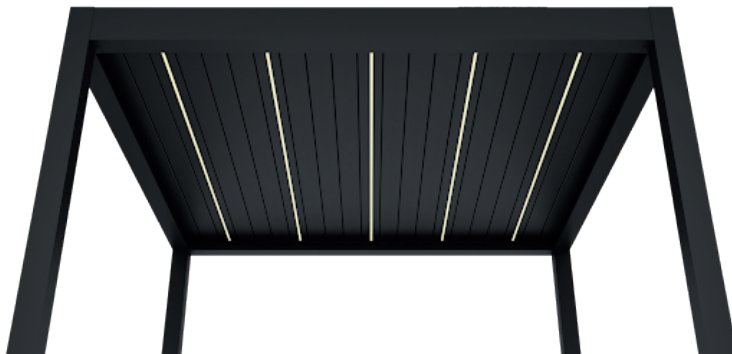

Pérgola SCD-BY148

Pérgola SCD-BY170

El ángulo de apertura y cierre se puede ajustar entre 0 y 120° girando la lama para lograr excelentes efectos de protección solar, aislamiento térmico, ventilación y transpirabilidad. La lama está equipada con un sistema de iluminación LED, una combinación perfecta de estilo y elegancia, y es una excelente opción para ampliar el espacio de ocio al aire libre.

Estructura del Perfil Serie 150

Tamaños regulares: 3x3, 3x4, 4x4

Estructura del Perfil Serie 170

Tamaños regulares: 3x3, 4x3, 4x4, 4x6