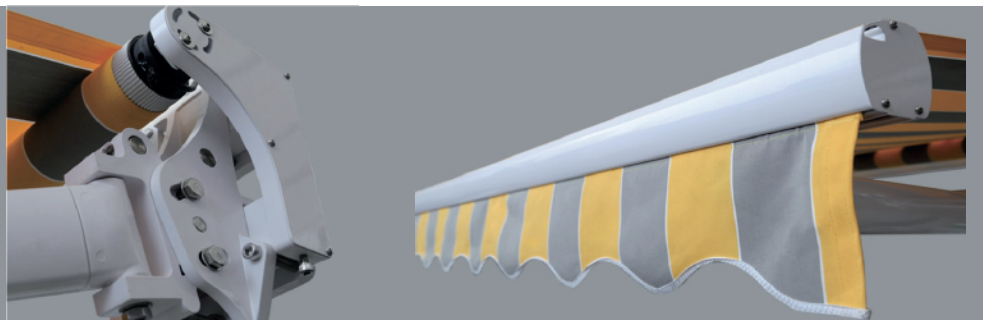

Toldo B02

El brazo del tubo B02 está fabricado con un tubo de aluminio especial reforzado de 93*60 *5.0mm. Es robusto, no se deforma fácilmente y tiene una fuerte resistencia al viento. Es duradero, ofrece una excelente relación calidad-precio y es la elección ideal para protegerse del sol y la lluvia. La doble cadena de acero inoxidable 304 del toldo tiene una gran fuerza de tracción y es muy duradera.

Longitud máxima de extensión	5.0m
Dimensiones del brazo superior	93x60mm
Dimensiones del brazo inferior	79x48mm
Alcance aplicable	≤ 5.0m
Material del tubo del brazo	6063-T5

Componentes principales del brazo de aleación de aluminio del B02

Accesorios opcionales