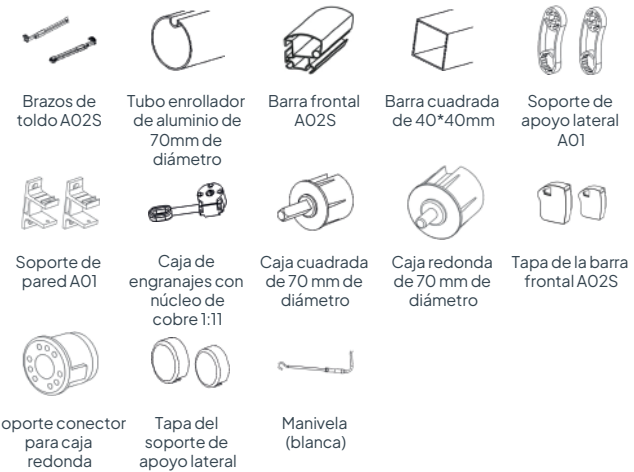

Accesorios opcionales

Toldo A05

El brazo de toldo modelo A05 está fabricado con una aleación de aluminio de alta resistencia. El cabezal de conexión también utiliza una aleación de aluminio de alta resistencia, lo que lo hace resistente al viento, estético y duradero. El soporte lateral está fabricado mediante el estampado de planchas de acero, lo que lo hace una opción económica y duradera.

Longitud máxima de extensión	3.5m
Dimensiones del brazo superior	65x30mm
Dimensiones del brazo inferior	58x25mm
Alcance aplicable	≤ 3,5m
Material del tubo del brazo	6063-T5

Componentes principales del brazo de aleación de aluminio del A05

Accesorios opcionales

Soporte central

Dibujo de ensamblaje

Toldo A02S

El brazo del toldo modelo A02S utiliza aleación de aluminio de alta resistencia. Es estético y duradero; el soporte lateral tiene forma de luna, lo que le da un aspecto hermoso y elegante. Utiliza conectores de cables de alambre de acero inoxidable.

Longitud máxima de extensión	3.5m
Dimensiones del brazo superior	65x30mm
Dimensiones del brazo inferior	58x25mm
Alcance aplicable	≤ 3,5m
Material del tubo del brazo	6063-T5

Componentes principales del brazo de aleación de aluminio del A02S