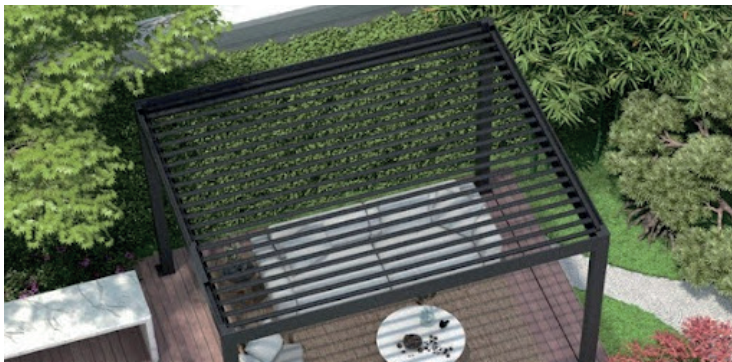

Pérgola SCD-BY148

Pérgola SCD-BY170

El ángulo de apertura y cierre se puede ajustar entre 0 y 120° girando la lama para lograr excelentes efectos de protección solar, aislamiento térmico, ventilación y transpirabilidad. La lama está equipada con un sistema de iluminación LED, una combinación perfecta de estilo y elegancia, y es una excelente opción para ampliar el espacio de ocio al aire libre.

Estructura del Perfil Serie 150

Tamaños regulares: 3x3, 3x4, 4x4

Estructura del Perfil Serie 170

Tamaños regulares: 3x3, 4x3, 4x4, 4x6