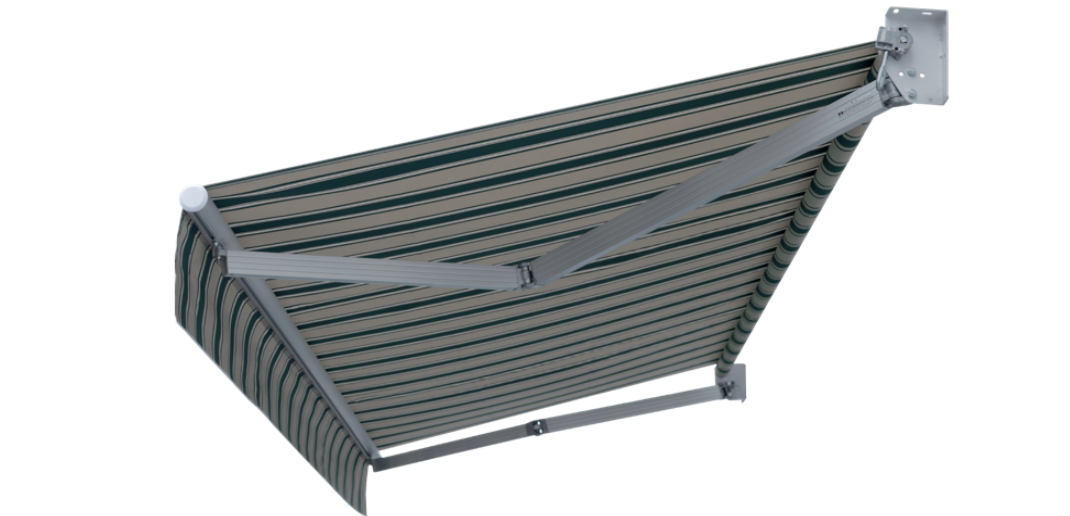

Toldos

Toldo A380

Los productos A380 están fabricados con aleación de aluminio de alta resistencia, y las piezas de conexión también están hechas de esta aleación, que es resistente al viento, atractiva y duradera. El soporte de instalación está hecho de placa de acero estampada, que es económica, resistente y duradera.

Accesorios opcionales

Toldo A20

El brazo de toldo modelo A20 está fabricado con una aleación de aluminio de alta resistencia. El cabezal de conexión también utiliza una aleación de aluminio de alta resistencia, lo que proporciona un diseño resistente al viento, estético y duradero. El soporte lateral está fabricado mediante el estampado de planchas de acero, lo que lo convierte en una opción económica y duradera.

Accesorios opcionales

Toldo A05

El brazo de toldo modelo A05 está fabricado con una aleación de aluminio de alta resistencia. El cabezal de conexión también utiliza una aleación de aluminio de alta resistencia, lo que lo hace resistente al viento, estético y duradero. El soporte lateral está fabricado mediante el estampado de planchas de acero, lo que lo hace una opción económica y duradera.

Accesorios opcionales

Soporte central

Dibujo de ensamblaje

Toldo A02S

El brazo del toldo modelo A02S utiliza aleación de aluminio de alta resistencia. Es estético y duradero; el soporte lateral tiene forma de luna, lo que le da un aspecto hermoso y elegante. Utiliza conectores de cables de alambre de acero inoxidable.