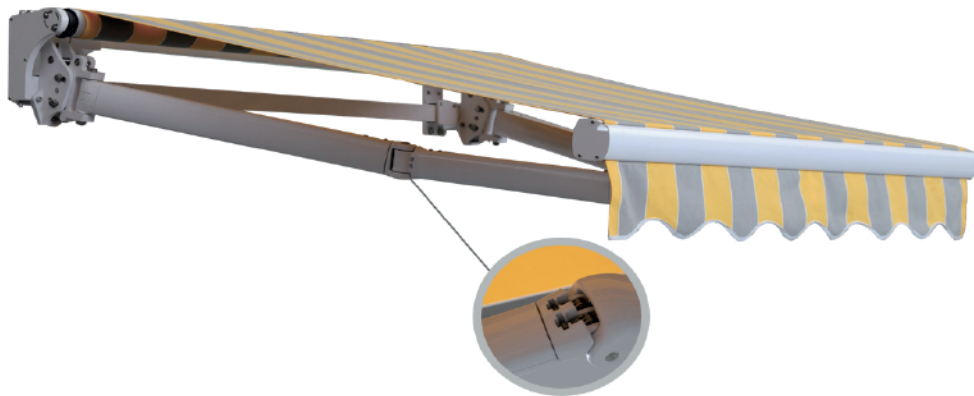

Toldo B02

El brazo del tubo B02 está fabricado con un tubo de aluminio especial reforzado de 93*60 *5.0mm. Es robusto, no se deforma fácilmente y tiene una fuerte resistencia al viento. Es duradero, ofrece una excelente relación calidad-precio y es la elección ideal para protegerse del sol y la lluvia. La doble cadena de acero inoxidable 304 del toldo tiene una gran fuerza de tracción y es muy duradera.

Longitud máxima de extensión	5.0m
Dimensiones del brazo superior	93x60mm
Dimensiones del brazo inferior	79x48mm
Alcance aplicable	≤ 5.0m
Material del tubo del brazo	6063-T5

Componentes principales del brazo de aleación de aluminio del B02

Accesorios opcionales