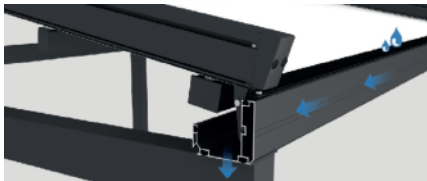

Características del producto

El producto está equipado con un sistema de drenaje, y el proceso de drenaje es rápido y sin preocupaciones.