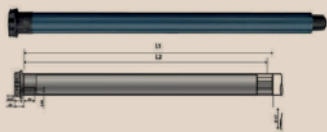

Altus50 RTS

Radio Lingda 50 AC con motor incorporado