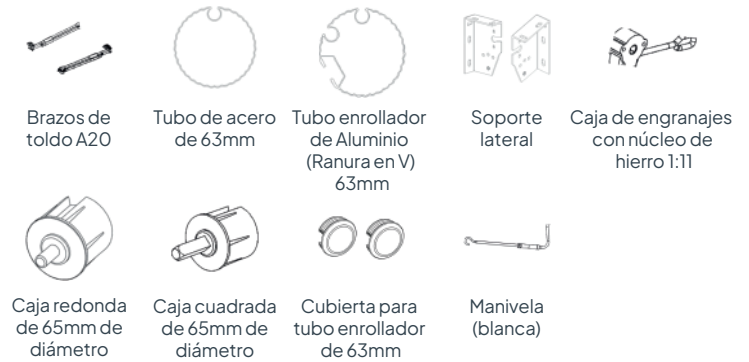

Longitud máxima de extensión	3.5m
Dimensiones del brazo superior	63x40mm
Dimensiones del brazo inferior	58x37mm
Alcance aplicable	≤ 3,5m
Material del tubo del brazo	6063-T5

Componentes principales del brazo de aleación de aluminio del A380

Accesorios opcionales

Toldo A20

El brazo de toldo modelo A20 está fabricado con una aleación de aluminio de alta resistencia. El cabezal de conexión también utiliza una aleación de aluminio de alta resistencia, lo que proporciona un diseño resistente al viento, estético y duradero. El soporte lateral está fabricado mediante el estampado de planchas de acero, lo que lo convierte en una opción económica y duradera.

Longitud máxima de extensión	3.5m
Dimensiones del brazo superior	65x34mm
Dimensiones del brazo inferior	58x29mm
Alcance aplicable	≤ 3,5m
Material del tubo del brazo	6063-T5

Componentes principales del brazo de aleación de aluminio del A20

Accesorios opcionales

Toldo A05

El brazo de toldo modelo A05 está fabricado con una aleación de aluminio de alta resistencia. El cabezal de conexión también utiliza una aleación de aluminio de alta resistencia, lo que lo hace resistente al viento, estético y duradero. El soporte lateral está fabricado mediante el estampado de planchas de acero, lo que lo hace una opción económica y duradera.