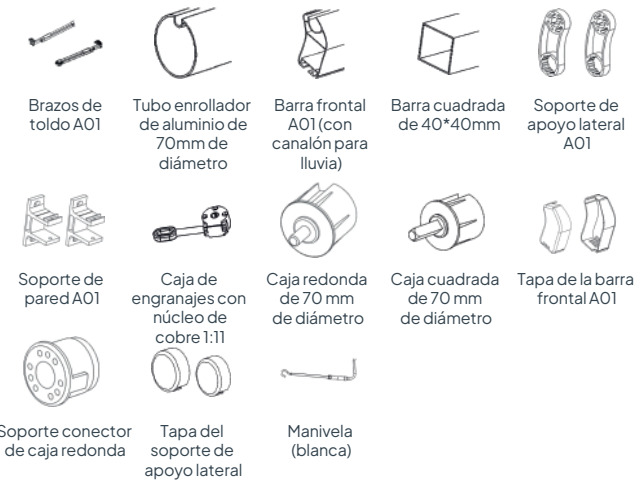

Longitud máxima de extensión	3.5m
Dimensiones del brazo superior	65x30mm
Dimensiones del brazo inferior	58x25mm
Alcance aplicable	≤ 3,5m
Material del tubo del brazo	6063-T5

Componentes principales del brazo de aleación de aluminio del A02S

Accesorios opcionales

Toldo A01

El brazo de toldo A01 está fabricado con aleación de aluminio de alta resistencia. Existe una ranura de fijación entre el tubo de aluminio y la bisagra, lo que lo hace resistente al viento, estético y duradero. La bisagra utiliza acero inoxidable 304 para prevenir la oxidación y la rotura por fricción. El soporte lateral tiene una forma de luna, siendo estético y elegante.

Longitud máxima de extensión	3.5m
Dimensiones del brazo superior	65x34mm
Dimensiones del brazo inferior	58x29mm
Alcance aplicable	≤ 4m
Material del tubo del brazo	6063-T5

Componentes principales del brazo de aleación de aluminio del A01