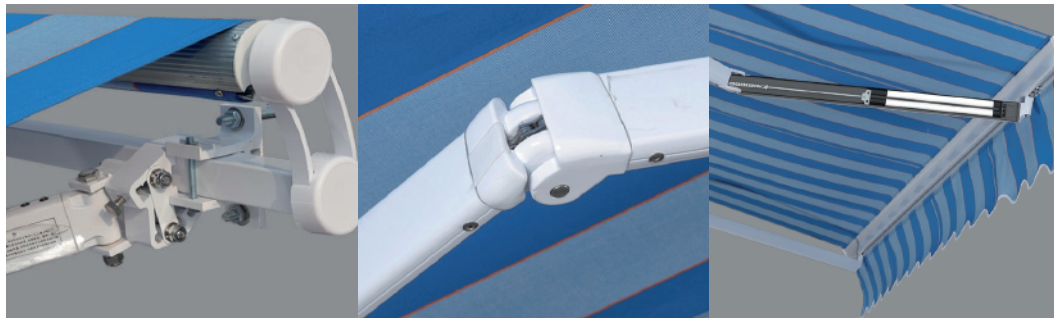

Accesorios opcionales