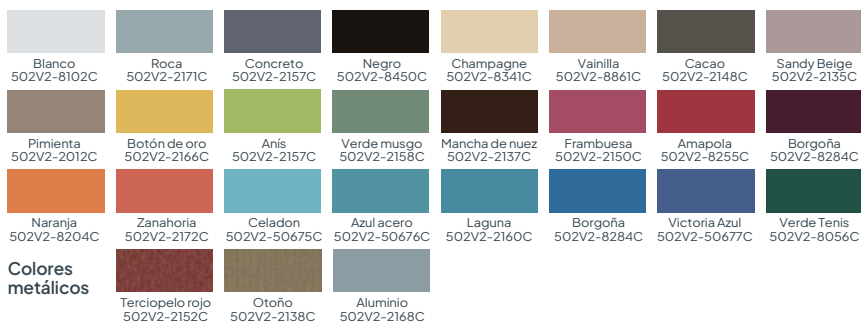

Tela importada de España

1.2x60m (El color resiste durante 5 años)

Características técnicas de Recacril

Marca	Recacril
Composición	100% acrílico teñido en solución
Ancho	120 cm (tamaño estándar), 220/250 cm - 86"/98" (según el diseño) Tamaños personalizados disponibles.
Peso/Espesor	290g m² +-5%
Acabado	Acabado especial para toldos. Antimanchas, imputrescible y resistente al agua.
Columna de agua	>300mm (ISO 811/81)
Repelencia al aceite	≥ 5
Repelencia al agua	≥ 5
Urdimbre de resistencia a la tracción	125dan/5cm+-5%
Trama de resistencia a la tracción	70dan/5cm+-5%
Urdimbre de resistencia al desgarro	3dan/+ -10%
Trama de resistencia al desgarro	2dan/-10%
Longitud del rollo estándar	60m/65,64yds

Esta serie de telas importadas son tejidos de protección solar para exteriores aptos para todo tipo de clima. Están fabricados con fibra acrílica teñida en masa (100% solution dyed acrylic fiber) de alta calidad. Dado que las moléculas de pigmento se disuelven en el núcleo de la fibra en estado líquido durante la fase de moldeo, se logra el mejor efecto de coloración, garantizando una solidez del color de hasta cinco años y una vida útil de más de diez años. Tras un riguroso tratamiento químico y recubrimiento superficial, el tejido es más firme y estético, reforzando significativamente su resistencia a los rayos UV, al agua y a las manchas, además de poseer una alta resistencia a la intemperie. Todos sus indicadores técnicos cumplen con los estándares de calidad ISO.