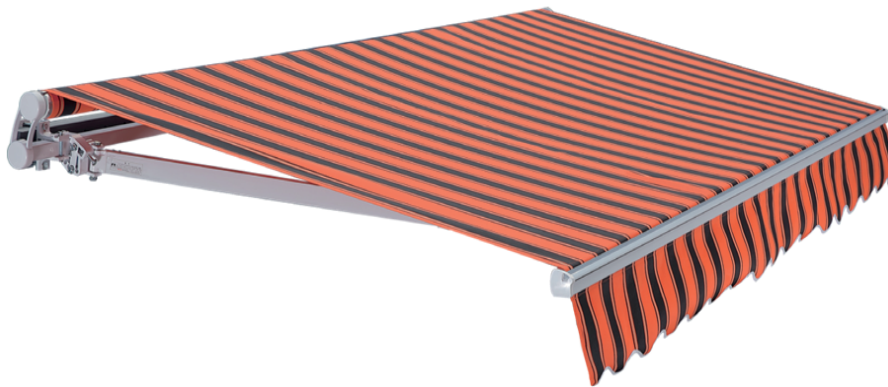

Accesorios opcionales

Toldo A20

El brazo de toldo modelo A20 está fabricado con una aleación de aluminio de alta resistencia. El cabezal de conexión también utiliza una aleación de aluminio de alta resistencia, lo que proporciona un diseño resistente al viento, estético y duradero. El soporte lateral está fabricado mediante el estampado de planchas de acero, lo que lo convierte en una opción económica y duradera.

Accesorios opcionales

Toldo A05

El brazo de toldo modelo A05 está fabricado con una aleación de aluminio de alta resistencia. El cabezal de conexión también utiliza una aleación de aluminio de alta resistencia, lo que lo hace resistente al viento, estético y duradero. El soporte lateral está fabricado mediante el estampado de planchas de acero, lo que lo hace una opción económica y duradera.

Accesorios opcionales

Soporte central

Dibujo de ensamblaje

Toldo A02S

El brazo del toldo modelo A02S utiliza aleación de aluminio de alta resistencia. Es estético y duradero; el soporte lateral tiene forma de luna, lo que le da un aspecto hermoso y elegante. Utiliza conectores de cables de alambre de acero inoxidable.

Accesorios opcionales

Toldo A01

El brazo de toldo A01 está fabricado con aleación de aluminio de alta resistencia. Existe una ranura de fijación entre el tubo de aluminio y la bisagra, lo que lo hace resistente al viento, estético y duradero. La bisagra utiliza acero inoxidable 304 para prevenir la oxidación y la rotura por fricción. El soporte lateral tiene una forma de luna, siendo estético y elegante.