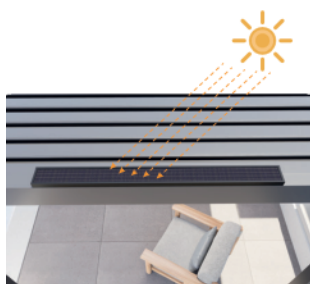

Panel Solar

Potencia Nominal: 15W
Voltaje de Carga: 6V DC
Grado de Protección: IP67

Panel Solar