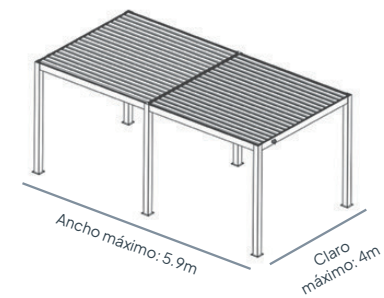

120-E Model