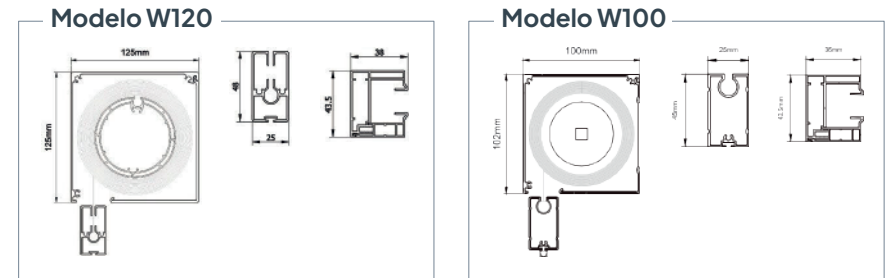

Resorte de torsión de alta calidad, funcionamiento suave, sin inclinación.

Sistema especial de seguimiento con cremallera

Modelo	Modelo W100	Modelo W120
Tamaño del tubo	85mm	70mm
Tamaño máximo (ancho x alto)	5500x3000mm	4000x3000mm