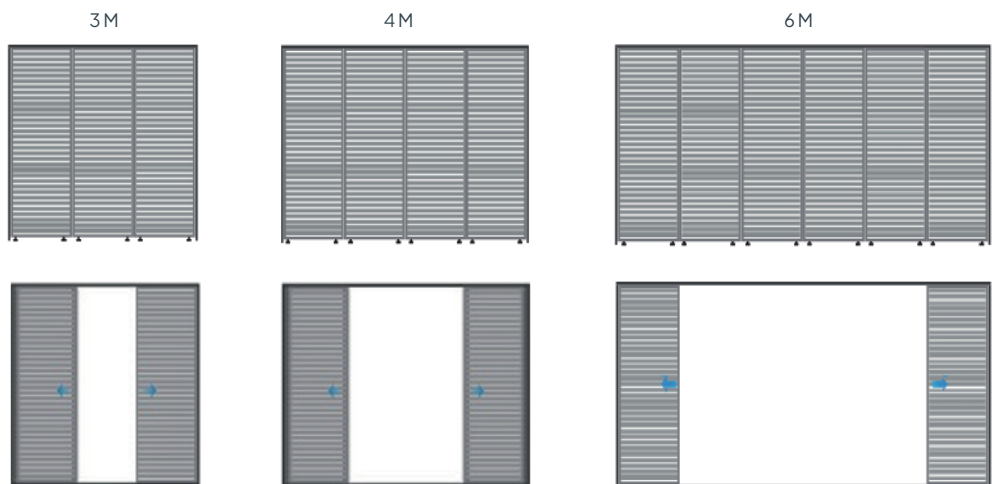

Persiana de Pantalla

Marco Superior

Marco Inferior

Persiana Corrediza

Borde Vertical	41.8*44*1.5mm
Borde Horizontal	41.9*103.9*1.6mm
Panel	12.1*87.9*0.9mm
Viga Fija Central	41.9*80.6*1.6mm
Riel Superior	58*102*0.9mm
Riel Inferior	27.1*102*1.7mm
Dureza del Aluminio	6063 - T5
Recubrimiento en Polvo	Gris Oscuro/Blanco
Tipo de Persiana	Fija o Giratoria
Ventaja	Impermeable y Ahorro de Energía

Puerta Corrediza

Borde Vertical	40*40*1.3mm
Borde Horizontal	39*50*1.3mm
Borde Central	39*40*1.3mm
Riel Superior	38.4*98.5*1.85mm
Riel Inferior	27.1*95*1.7mm
Dureza del Aluminio	6063 - T5
Recubrimiento en Polvo	Gris Oscuro/Blanco
Tipode Vidrio	Vidrio Claro de 3.5mm (Opción Popular)
Ventaja	Empaque pequeño, mayor cantidad de carga (4M: 145 juegos / 40HQ; 3M: 180 juegos / 40HQ)