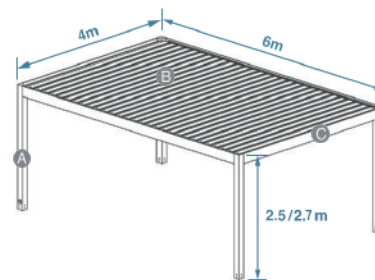

Columna

Lámina de doble persiana

Viga

Pérgola 120B-G

Columna	120*120*1.5mm
Tramo de persiana	180*36.2*1.1mm
Viga lateral (Manual)	150*33.5*1.3mm
Viga lateral (Motorizada)	165*56*1.5mm
Canaleta de desagüe	57.8*29.5*1.3mm
Tamaños disponibles	3*3*2.5m, 3*4*2.5m
Techo persiana	Manual o Motorizado
Toldo vertical	Manual o Motorizado
Luces LED de Colores	azul/amarillo/blanco cálido/blanco
Tiras LED	Blanco Frío 6000K

Columna

Lámina de doble persiana

Viga

Pérgola 135F

Columna	135*135*2.0mm
Tramo de persiana	223.8*50*1.5mm
Viga lateral	250*75*2.0mm
Canaleta de desagüe	67.2*43*1.5mm
Tamaños disponibles	3*5*(2.5/2.7)m, 3*6*(2.5/2.7)m, 4*4*(2.5/2.7)m, 4*5*(2.5/2.7)m, 4*6*(2.5/2.7)m
Techo persiana	Manual o Motorizado
Toldo vertical	Manual o Motorizado
Luz LED RGB de 24V	7 colores
Tiras LED	Disponible (Persiana+Viga)

Columna

Lámina de persiana

Viga

OTROS DISEÑOS

Diseño para montaje en la pared

OTROS DISEÑOS

Diseño independiente

Pérgola disponible	Modelo 100A/100B/120B
Tamaños máximos	100A/100 B: 3*8m, 120B: 4*6m
Techo persiana	Manual o Motorizado
Toldo vertical	Manual o Motorizado
Tiras LED	Disponible