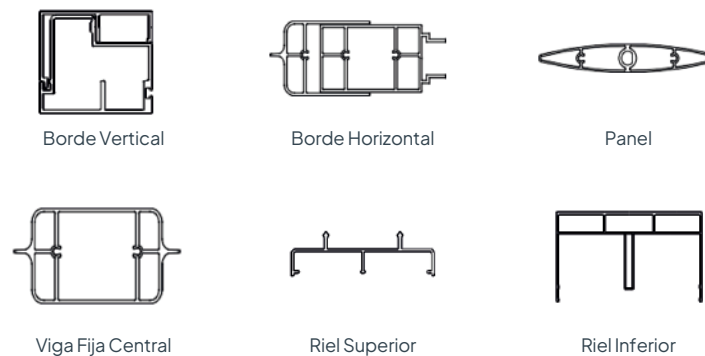

Persiana de Pantalla

Marco Superior

Marco Inferior

Persiana Corrediza

Borde Vertical	41.8*44*1.5mm
Borde Horizontal	41.9*103.9*1.6mm
Panel	12.1*87.9*0.9mm
Viga Fija Central	41.9*80.6*1.6mm
Riel Superior	58*102*0.9mm
Riel Inferior	27.1*102*1.7mm
Dureza del Aluminio	6063 - T5
Recubrimiento en Polvo	Gris Oscuro/Blanco
Tipo de Persiana	Fija o Giratoria
Ventaja	Impermeable y Ahorro de Energía

Puerta Corrediza

Borde Vertical	40*40*1.3mm
Borde Horizontal	39*50*1.3mm
Borde Central	39*40*1.3mm
Riel Superior	38.4*98.5*1.85mm
Riel Inferior	27.1*95*1.7mm
Dureza del Aluminio	6063 - T5
Recubrimiento en Polvo	Gris Oscuro/Blanco
Tipode Vidrio	Vidrio Claro de 3.5mm (Opción Popular)
Ventaja	Empaque pequeño, mayor cantidad de carga (4M: 145 juegos / 40HQ; 3M: 180 juegos / 40HQ)