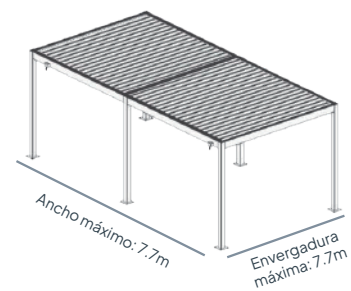

OTROS DISEÑOS

Diseño independiente

Pérgola disponible	Modelo 100A/100B/120B
Tamaños máximos	100A/100 B: 3*8m, 120B: 4*6m
Techo persiana	Manual o Motorizado
Toldo vertical	Manual o Motorizado
Tiras LED	Disponible

100-C Model