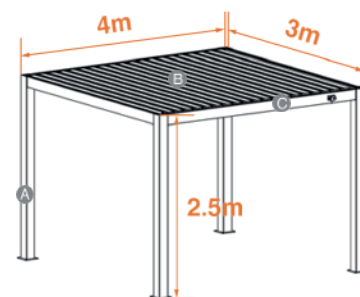

Columna

Lámina de persiana simple

Viga

Pérgola 120B-4

Columna	120*120*1.5mm
Tramo de persiana	158.8*34.7*1.1mm
Viga lateral	150*46.5*1.5mm
Canaleta de desagüe	57.8*29.5*1.3mm
Tamaños disponibles	3*3*2.5m, 3*4*2.5m
Techo persiana	Manual o Motorizado
Toldo vertical	Manual o Motorizado
Luces LED de Colores	azul/amarillo/blanco cálido/blanco
Tiras LED	Blanco Frío 6000K

Columna

Lámina de doble persiana

Viga

Pérgola 120B-G

Columna	120*120*1.5mm
Tramo de persiana	180*36.2*1.1mm
Viga lateral (Manual)	150*33.5*1.3mm
Viga lateral (Motorizada)	165*56*1.5mm
Canaleta de desagüe	57.8*29.5*1.3mm
Tamaños disponibles	3*3*2.5m, 3*4*2.5m
Techo persiana	Manual o Motorizado
Toldo vertical	Manual o Motorizado
Luces LED de Colores	azul/amarillo/blanco cálido/blanco
Tiras LED	Blanco Frío 6000K

Columna

Lámina de doble persiana

Viga

Pérgola 135F

Columna	135*135*2.0mm
Tramo de persiana	223.8*50*1.5mm
Viga lateral	250*75*2.0mm
Canaleta de desagüe	67.2*43*1.5mm
Tamaños disponibles	3*5*(2.5/2.7)m, 3*6*(2.5/2.7)m, 4*4*(2.5/2.7)m, 4*5*(2.5/2.7)m, 4*6*(2.5/2.7)m
Techo persiana	Manual o Motorizado
Toldo vertical	Manual o Motorizado
Luz LED RGB de 24V	7 colores
Tiras LED	Disponible (Persiana+Viga)

Resorte de torsión de alta calidad, funcionamiento suave, sin inclinación.

Sistema especial de seguimiento con cremallera

Modelo	Modelo W100	Modelo W120
Tamaño del tubo	85mm	70mm
Tamaño máximo (ancho x alto)	5500x3000mm	4000x3000mm