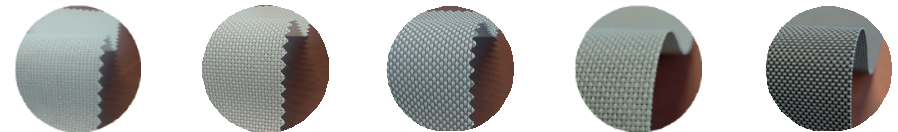

Colores de tela

T3001

T3002

T3003

T3004

T3005