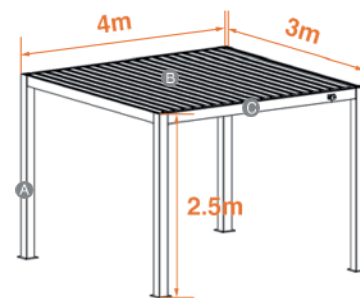

Columna

Lámina de persiana simple

Viga

Pérgola 120B-4

Columna	120*120*1.5mm
Tramo de persiana	158.8*34.7*1.1mm
Viga lateral	150*46.5*1.5mm
Canaleta de desagüe	57.8*29.5*1.3mm
Tamaños disponibles	3*3*2.5m, 3*4*2.5m
Techo persiana	Manual o Motorizado
Toldo vertical	Manual o Motorizado
Luces LED de Colores	azul/amarillo/blanco cálido/blanco
Tiras LED	Blanco Frío 6000K

Columna

Lámina de doble persiana

Viga

Pérgola 120B-G

Columna	120*120*1.5mm
Tramo de persiana	180*36.2*1.1mm
Viga lateral (Manual)	150*33.5*1.3mm
Viga lateral (Motorizada)	165*56*1.5mm
Canaleta de desagüe	57.8*29.5*1.3mm
Tamaños disponibles	3*3*2.5m, 3*4*2.5m
Techo persiana	Manual o Motorizado
Toldo vertical	Manual o Motorizado
Luces LED de Colores	azul/amarillo/blanco cálido/blanco
Tiras LED	Blanco Frío 6000K

Columna

Lámina de doble persiana

Viga

Pérgola 135F

Columna	135*135*2.0mm
Tramo de persiana	223.8*50*1.5mm
Viga lateral	250*75*2.0mm
Canaleta de desagüe	67.2*43*1.5mm
Tamaños disponibles	3*5*(2.5/2.7)m, 3*6*(2.5/2.7)m, 4*4*(2.5/2.7)m, 4*5*(2.5/2.7)m, 4*6*(2.5/2.7)m
Techo persiana	Manual o Motorizado
Toldo vertical	Manual o Motorizado
Luz LED RGB de 24V	7 colores
Tiras LED	Disponible (Persiana+Viga)

Resorte de torsión de alta calidad, funcionamiento suave, sin inclinación.

Sistema especial de seguimiento con cremallera

Modelo	Modelo W100	Modelo W120
Tamaño del tubo	85mm	70mm
Tamaño máximo (ancho x alto)	5500x3000mm	4000x3000mm