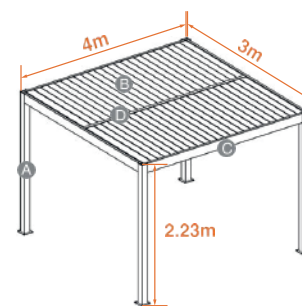

Pérgolas

Pérgola 100A-4 (R)

Columna	100*100*1.3mm
Tramo de persiana	123*19.85*1.3mm
Viga lateral	150*33.5*1.3mm
Viga central	144*120*1.3mm
Canaleta de desagüe	57.8*29.5*1.3mm
Tamaños disponibles	3*3*2.23m, 3*4*2.23m
Techo persiana	Manual
Toldo vertical	Manual o Motorizado
Tiras LED	Blanco Frío 6000K

Colores estándar

Perfil RAL9016 Perfil RAL7016 Perfil RAL1001 Perfil RAL1020 Perfil RAL6013

Columna

Tramo de persiana

Viga lateral

Viga central

Pérgola 100BD-4Z (R)

Columna	100*100*1.3mm
Tramo de persiana	158*35*1.5 mm
Viga lateral	150*46.5*1.3 mm
Canaleta de desagüe	57.8*29.5*1.3 mm
Tamaños disponibles	3*3*2.5 m, 3*4*2.5 m
Techo persiana	Manual o Motorizado
Toldo vertical	Manual o Motorizado
Tiras LED	Blanco Frío 6000K

Columna

Lámina de persiana simple

Viga

Pérgola 120B-4

Columna	120*120*1.5mm
Tramo de persiana	158.8*34.7*1.1mm
Viga lateral	150*46.5*1.5mm
Canaleta de desagüe	57.8*29.5*1.3mm
Tamaños disponibles	3*3*2.5m, 3*4*2.5m
Techo persiana	Manual o Motorizado
Toldo vertical	Manual o Motorizado
Luces LED de Colores	azul/amarillo/blanco cálido/blanco
Tiras LED	Blanco Frío 6000K

Resorte de torsión de alta calidad, funcionamiento suave, sin inclinación.

Sistema especial de seguimiento con cremallera

Modelo	Modelo W100	Modelo W120
Tamaño del tubo	85mm	70mm
Tamaño máximo (ancho x alto)	5500x3000mm	4000x3000mm