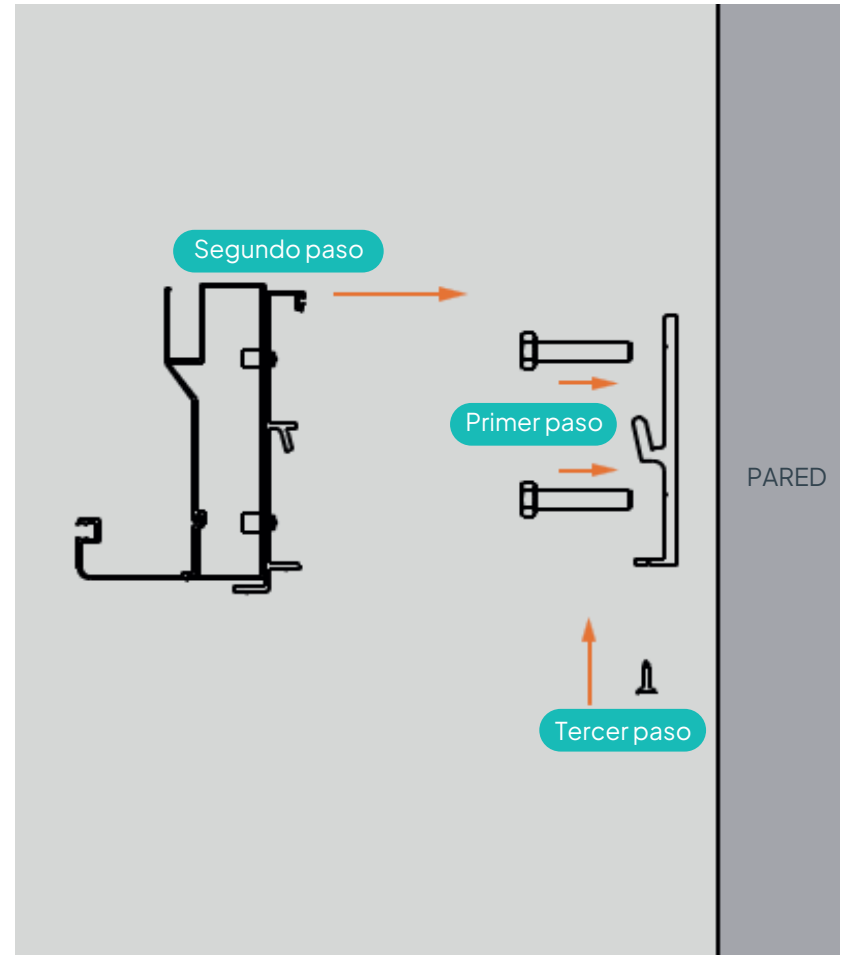

Columna

Lámina de doble persiana

Viga

Pérgola 135F

Columna	135*135*2.0mm
Tramo de persiana	223.8*50*1.5mm
Viga lateral	250*75*2.0mm
Canaleta de desagüe	67.2*43*1.5mm
Tamaños disponibles	3*5*(2.5/2.7)m, 3*6*(2.5/2.7)m, 4*4*(2.5/2.7)m, 4*5*(2.5/2.7)m, 4*6*(2.5/2.7)m
Techo persiana	Manual o Motorizado
Toldo vertical	Manual o Motorizado
Luz LED RGB de 24V	7 colores
Tiras LED	Disponible (Persiana+Viga)

Columna

Lámina de persiana

Viga

OTROS DISEÑOS

Diseño para montaje en la pared

OTROS DISEÑOS

Diseño independiente

Pérgola disponible	Modelo 100A/100B/120B
Tamaños máximos	100A/100 B: 3*8m, 120B: 4*6m
Techo persiana	Manual o Motorizado
Toldo vertical	Manual o Motorizado
Tiras LED	Disponible

Resorte de torsión de alta calidad, funcionamiento suave, sin inclinación.

Sistema especial de seguimiento con cremallera

Modelo	Modelo W100	Modelo W120
Tamaño del tubo	85mm	70mm
Tamaño máximo (ancho x alto)	5500x3000mm	4000x3000mm