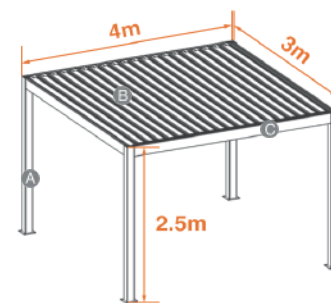

Colores estándar

Perfil RAL9016 Perfil RAL7016 Perfil RAL1001 Perfil RAL1020 Perfil RAL6013

Columna

Tramo de persiana

Viga lateral

Viga central

Pérgola 100BD-4Z (R)

Columna	100*100*1.3mm
Tramo de persiana	158*35*1.5 mm
Viga lateral	150*46.5*1.3 mm
Canaleta de desagüe	57.8*29.5*1.3 mm
Tamaños disponibles	3*3*2.5 m, 3*4*2.5 m
Techo persiana	Manual o Motorizado
Toldo vertical	Manual o Motorizado
Tiras LED	Blanco Frío 6000K

Columna

Lámina de persiana simple

Viga

Pérgola 120B-4

Columna	120*120*1.5mm
Tramo de persiana	158.8*34.7*1.1mm
Viga lateral	150*46.5*1.5mm
Canaleta de desagüe	57.8*29.5*1.3mm
Tamaños disponibles	3*3*2.5m, 3*4*2.5m
Techo persiana	Manual o Motorizado
Toldo vertical	Manual o Motorizado
Luces LED de Colores	azul/amarillo/blanco cálido/blanco
Tiras LED	Blanco Frío 6000K

Columna

Lámina de doble persiana

Viga

Pérgola 120B-G

Columna	120*120*1.5mm
Tramo de persiana	180*36.2*1.1mm
Viga lateral (Manual)	150*33.5*1.3mm
Viga lateral (Motorizada)	165*56*1.5mm
Canaleta de desagüe	57.8*29.5*1.3mm
Tamaños disponibles	3*3*2.5m, 3*4*2.5m
Techo persiana	Manual o Motorizado
Toldo vertical	Manual o Motorizado
Luces LED de Colores	azul/amarillo/blanco cálido/blanco
Tiras LED	Blanco Frío 6000K

Resorte de torsión de alta calidad, funcionamiento suave, sin inclinación.

Sistema especial de seguimiento con cremallera

Modelo	Modelo W100	Modelo W120
Tamaño del tubo	85mm	70mm
Tamaño máximo (ancho x alto)	5500x3000mm	4000x3000mm