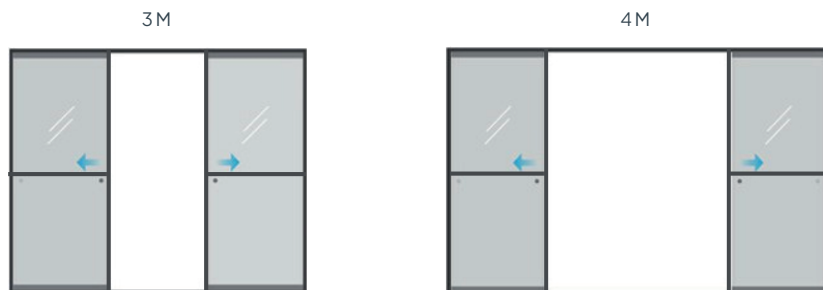

Persiana de Pantalla

Marco Superior

Marco Inferior

Persiana Corrediza

Borde Vertical	41.8*44*1.5mm
Borde Horizontal	41.9*103.9*1.6mm
Panel	12.1*87.9*0.9mm
Viga Fija Central	41.9*80.6*1.6mm
Riel Superior	58*102*0.9mm
Riel Inferior	27.1*102*1.7mm
Dureza del Aluminio	6063 - T5
Recubrimiento en Polvo	Gris Oscuro/Blanco
Tipo de Persiana	Fija o Giratoria
Ventaja	Impermeable y Ahorro de Energía

Puerta Corrediza

Borde Vertical	40*40*1.3mm
Borde Horizontal	39*50*1.3mm
Borde Central	39*40*1.3mm
Riel Superior	38.4*98.5*1.85mm
Riel Inferior	27.1*95*1.7mm
Dureza del Aluminio	6063 - T5
Recubrimiento en Polvo	Gris Oscuro/Blanco
Tipode Vidrio	Vidrio Claro de 3.5mm (Opción Popular)
Ventaja	Empaque pequeño, mayor cantidad de carga (4M: 145 juegos / 40HQ; 3M: 180 juegos / 40HQ)