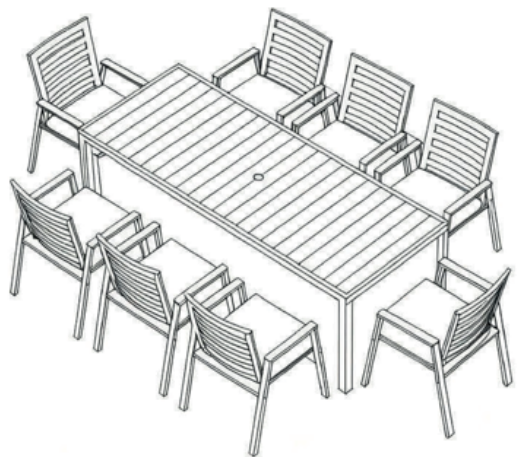

Juegos de comedor

Características: Líneas limpias y forma minimalista, adecuados para patios, campamentos y otros entornos al aire libre.