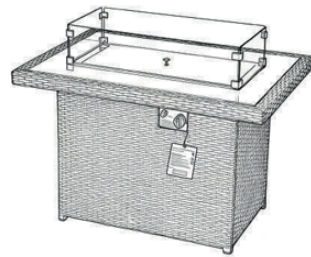

Sofás para exteriores

Características: Tejidos a mano, resistentes a la intemperie y a los rayos UV. Fáciles de limpiar.