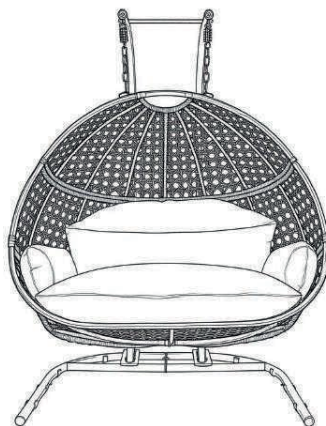

# Sillas columpios

**Características:** Diseño giratorio de 360°, apto para balcones y terrazas, con capacidad de carga de  $\geq 150\text{kg}$

Serie  
única

Serie  
doble

## Modelo TF-9712

Base+estructura: L105 x W105 x  
H195cm Silla columpio: L100 x  
W70 x H130cm

## Modelo TF-9733

Base+estructura: L105 x W105 x  
H195cm Silla columpio: L75 x  
W79 x H123cm