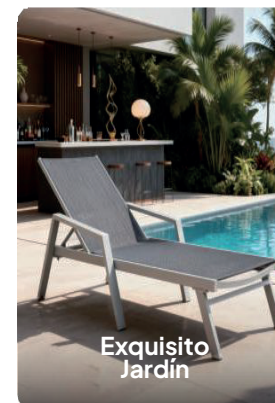

Exquisito Jardín

Precios competitivos

Suministro directo de fábrica, personalización y flexibilidad

Servicio al cliente excepcional

Soporte en línea 24 horas al día, 7 días a la semana, garantía de 2 años.

Entrega oportuna

Envío global, embalaje cuidadoso con película antirrayas.