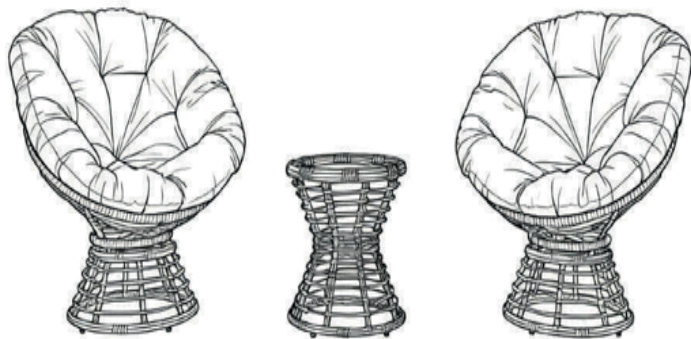

Sillas y Mesas

Características: Su diseño minimalista se adapta perfectamente en exteriores como patios o terrazas, reflejando la naturaleza y realzando el estilo del espacio.