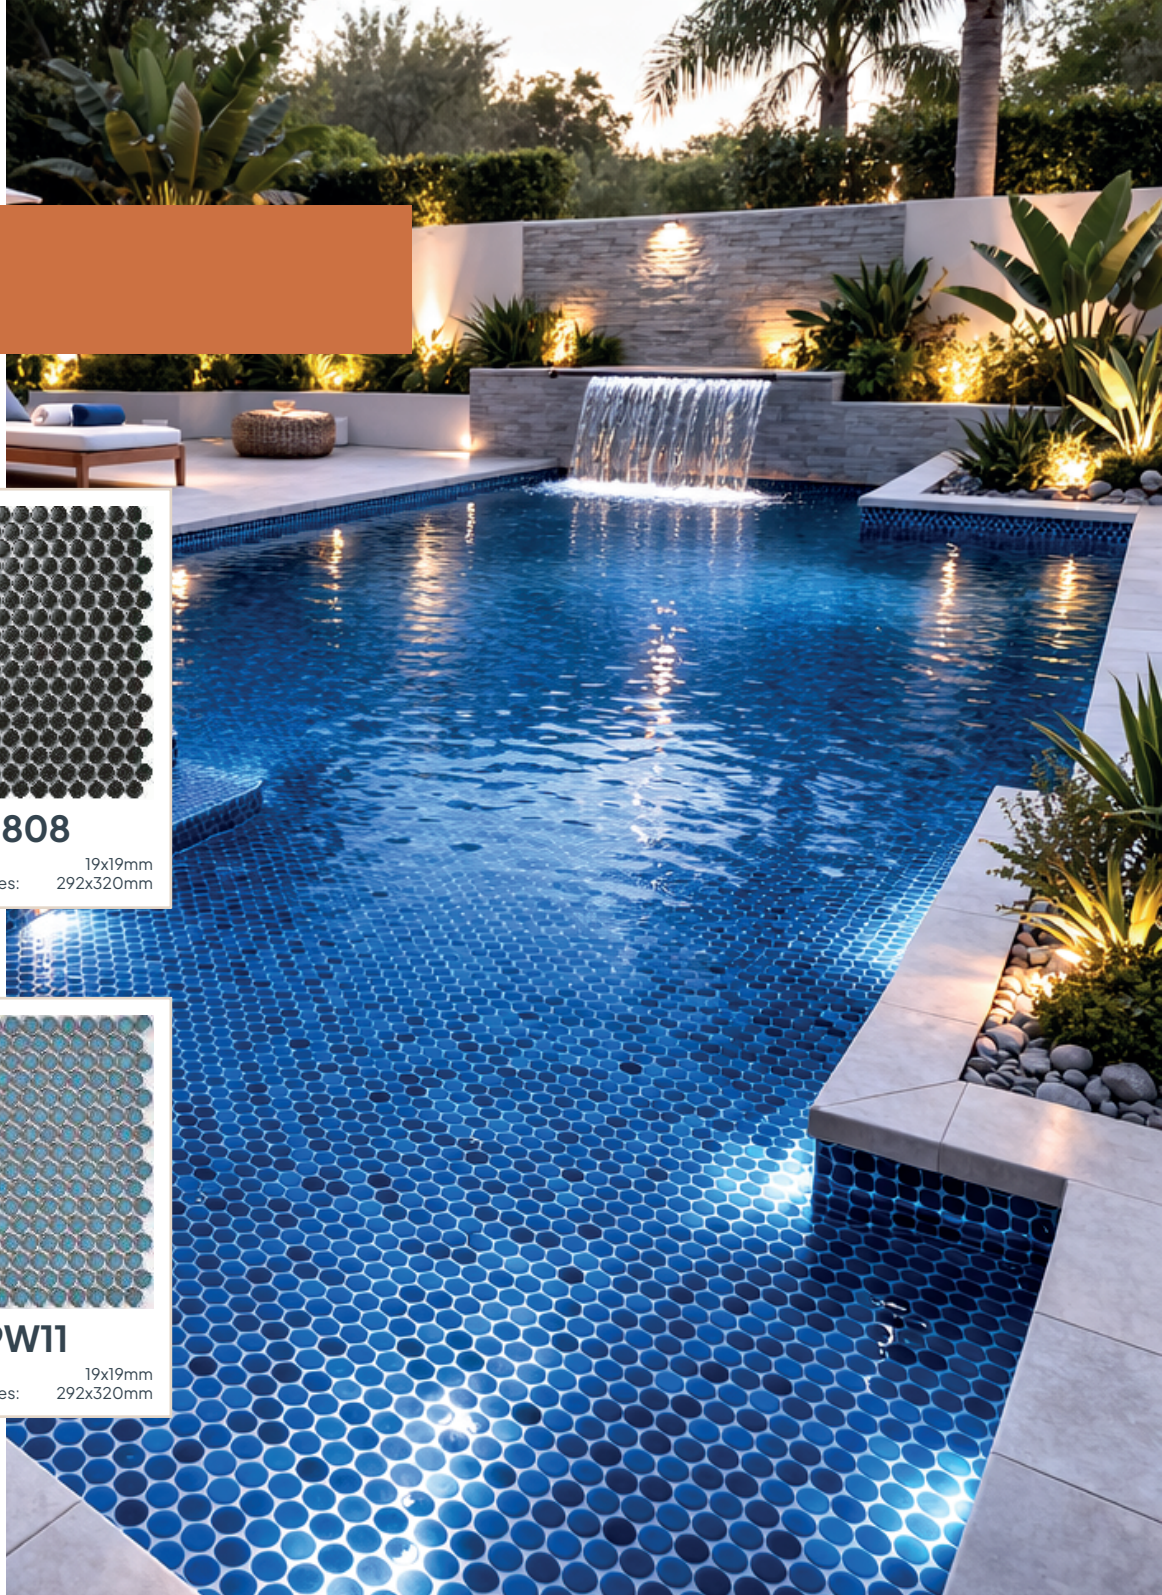

HX52B01

Partícula: 51x59mm
Dimensiones totales: 325x282mm

HX52704

Partícula: 51x59mm
Dimensiones totales: 325x282mm

Mosaicos con forma de centavo

Y19701

Partícula: 19x19mm
Dimensiones totales: 292x320mm

Y19801