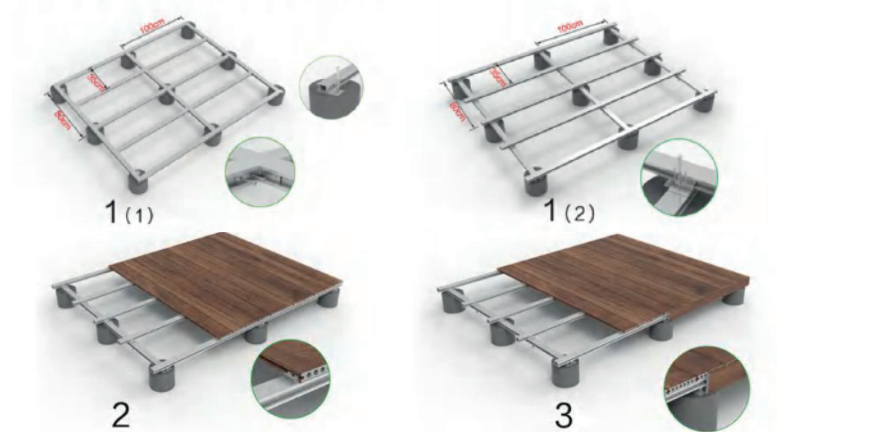

Forma de Instalación

Guía de instalación

Accesorios Decking

91205.0	91204.0	91203.0	91210.0
Clip de plástico	Clip de acero inoxidable	Clip de arranque de acero inoxidable	Clip de fijación de acero inoxidable

Se han desarrollado innovaciones que optimizan la instalación tradicional, como el sistema de viguetas y escalones integrados, y la fijación oculta sin tornillos visibles, reduciendo el tiempo de montaje y el aserrado, logrando un acabado perfecto y uniforme.

Accesorios de instalación

Ancho | 71mm | —	Ancho | 140mm | 140mm	Ancho | 140mm | 140mm
Espesor | 11mm | —	Espesor | 10mm | 15mm	Espesor | 22mm | 24mm
Ancho | 50mm | 40mm	Ancho | 140mm | 140mm	
Espesor | 50mm | 40mm	Espesor | 10mm | 15mm