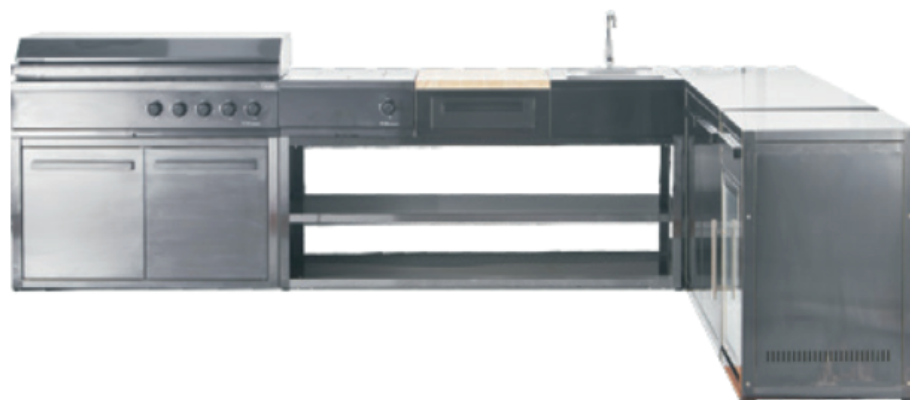

Cocina Modular

Modelo 601UMi

Acero inoxidable / Acero inoxidable negro

IZQUIERDA

Armario con quemador lateral de latón fundido/quemador infrarrojo de 12 000 BTU

Con soporte deslizante para tanque de gas, cubierta/lateral de mármol

10 1800X600x950mm

7 Quemador lateral de gas
600X600x250mm

4 Parrilla de carbón
Área de cocción: 510 x 400 mm
600 x 600 x 435 mm

Tu estilo

Horno para Pizzas

Horno de mesa

Modelo PG04

Horno de pizza a gas.
Piedra para pizza de 30 cm.
Campana con ventana de cristal (opcional).
Superficie de cocción: 330 x 340 mm.
Dimensiones del producto: 420 x 510 x 440 mm.