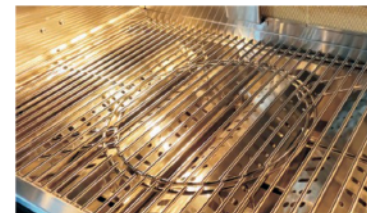

Parrilla de cocción multifunción, para pizza, wok, placa de hierro fundido