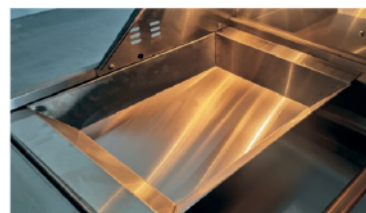

Bandeja de carbón