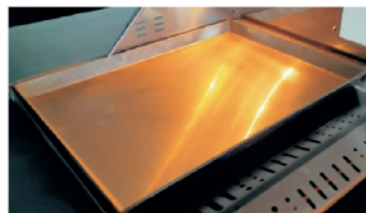

Teppanyaki